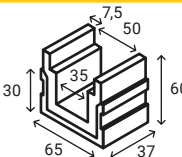

R3 Rigolă carosabilă

înălțime	60 cm
buc/m	2,70
buc/palet	4
kg/buc	~177,50
kg/palet	~740

preț: gri ciment 115 lei/buc