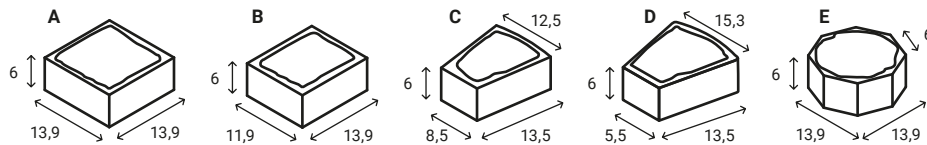

Maris

grosime	6 cm
buc/rând	24A + 32B + 16C
mp/rând	1,15
mp/palet	~10,40
kg/palet	~1430

preț: maro	105 lei/mp	alb-crem	109 lei/mp
------------	------------	----------	------------

Rondo Grande

grosime	6 cm
buc/rând	13A + 10B + 30C + 2D + 1E
mp/rând	0,90
mp/palet	~9
kg/palet	~1200