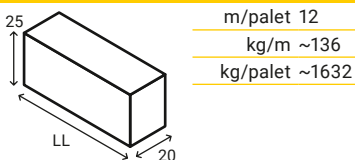

PAVELE ȘI BORDURI DIN PIATRĂ ANDEZIT ALBINI

Bordură Andezit Albini bizotată LL*/20/25 cm

m/palet 12
kg/m ~136
kg/palet ~1632

preț: gri verzui 310 lei/m

*LL: lungime liberă