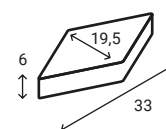

Trenova D10

NOU

grosime	6 cm
buc/mp	25
mp/palet	~10,80
kg/palet	~1460

preț: antracit / gri deschis / gri închis 95 lei/mp

Trenova Romb Grande

grosime	6 cm
buc/mp	30
mp/palet	~9,22
kg/palet	~1320

preț: antracit / gri deschis / gri închis 95 lei/mp