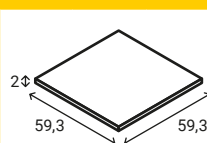

preț: gri verzui 385 lei/buc

PLĂCI CERAMICE EXTERIOR MEISSEN

Solid Atakama 2.0

grosime 2 cm
buc/mp 2,84
mp/palet ~21
kg/palet ~940

preț: beige 259 lei/mp light grey 259 lei/mp

Solid Beton 2.0

grosime 2 cm
buc/mp 2,84
mp/palet ~21
kg/palet ~940