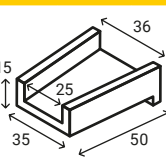

Element prefabricat pentru casieri

înălțime	23 cm
buc/m	2
buc/palet	24
kg/buc	~37,50
kg/palet	~930

preț: gri ciment 45 lei/buc