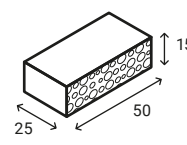

Bloc zid Siena

înălțime	15 cm
buc/mp	13,33
buc/palet	32
kg/buc	~42,10
kg/palet	~1350

preț: alb-crem	65 lei/buc	antracit	65 lei/buc
café	69 lei/buc	maro patinat	69 lei/buc