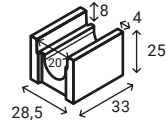

R11 Rigolă

înălțime	25 cm
buc/m	3
buc/palet	36
kg/buc	~34
kg/palet	~1255

preț: gri ciment 39 lei/buc