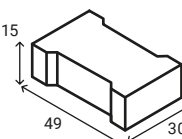

preț: gri ciment 145 lei/buc

Element prefabricat pentru casieri

înălțime	23 cm
buc/m	2
buc/palet	24
kg/buc	~37,50
kg/palet	~930

preț: gri ciment 45 lei/buc

Placă rigolă carosabilă PRC1 dublu armată

grosime	15 cm
buc/m	3,30
buc/palet	32
kg/buc	~45,10
kg/palet	~1410