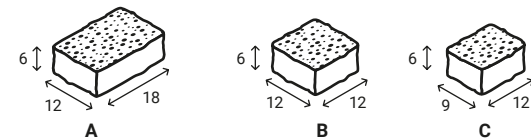

Maris Antico

grosime 6 cm
buc/rând 24A + 32B + 16C
mp/rând 1,15
mp/palet ~10,40
kg/palet ~1430

preț: antracit 155 lei/mp   maro patinat 155 lei/mp   preț: alb-crem 165 lei/mp   travertin 165 lei/mp

PAVELE | GAMA PREMIUM

6 cm

Pietra

VIVIA
COLOR

grosime 6 cm
buc/rând mix 7 dim.
mp/rând 0,97
mp/palet ~9,70
kg/palet ~1230

preț: café 139 lei/mp   granit 139 lei/mp

Cortina D7

VIVIA
COLOR

grosime 6 cm
buc/mp 5,55
mp/palet ~10,80
kg/palet ~1560

preț: café 135 lei/mp   dolomit 135 lei/mp
granit 135 lei/mp   tempo 135 lei/mp

alei
pietonale

curți

terase

parcuri

alei / acces
auto

piețe