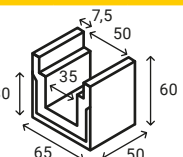

preț: gri ciment 46 lei/buc

R3 Rigolă carosabilă

înălțime	60 cm
buc/m	2,70
buc/palet	4
kg/buc	~177,50
kg/palet	~740

preț: gri ciment 115 lei/buc

R13 Rigolă carosabilă

înălțime	60 cm
buc/m	2
buc/palet	4
kg/buc	~247,50
kg/palet	~1020