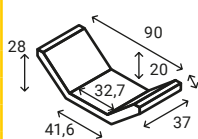

preț: gri ciment 23 lei/buc antracit 32 lei/buc

R11 Rigolă

înălțime	25 cm
buc/m	3
buc/palet	36
kg/buc	~34
kg/palet	~1255

preț: gri ciment 39 lei/buc

R4 Șanț trapezoidal prefabricat din beton

înălțime	28 cm
buc/m	2,70
buc/palet	8
kg/buc	~75
kg/palet	~630