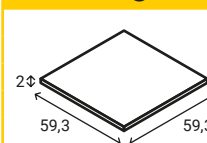

Solid Gigant 2.0

grosime 2 cm
buc/mp 2,84
mp/palet ~21
kg/palet ~940

preț: mud 259 lei/mp