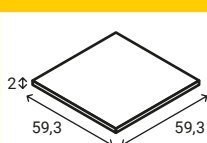

Solid Wood 2.0

grosime 2 cm
buc/mp 2,84
mp/palet ~21
kg/palet ~940

preț: brown 259 lei/mp

Solid Quenos 2.0

grosime 2 cm
buc/mp 2,84
mp/palet ~21
kg/palet ~940

preț: graphite 259 lei/mp white 259 lei/mp

Solid Stone 2.0