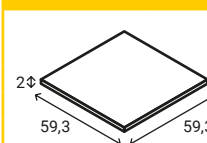

Solid Quenos 2.0

grosime 2 cm
buc/mp 2,84
mp/palet ~21
kg/palet ~940

preț: graphite 259 lei/mp white 259 lei/mp