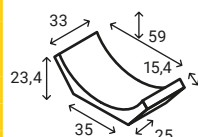

R9 Șanț trapezoidal prefabricat din beton

înălțime	23,4 cm
buc/m	3
buc/palet	18
kg/buc	~47,80
kg/palet	~890

preț: gri ciment 40 lei/buc