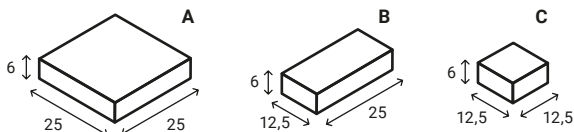

grosime	6 cm
buc/rând	23 + 2 jumătăți
mp/rând	0,92
mp/palet	~9,22
kg/palet	~1200

preț: pastel 109 lei/mp

Melange

grosime	6 cm
buc/rând	10A + 11B + 10C
mp/rând	1,12
mp/palet	~11,25
kg/palet	~1510

preț: vivace 109 lei/mp