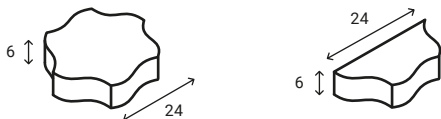

grosime	6 cm
buc/rând	23 + 2 jumătăți
mp/rând	0,92
mp/palet	~9,22
kg/palet	~1200

preț: pastel 109 lei/mp

Melange

grosime	6 cm
buc/rând	10A + 11B + 10C
mp/rând	1,12
mp/palet	~11,25
kg/palet	~1510

preț: vivace 109 lei/mp