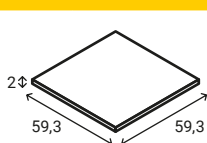

preț: white 259 lei/mp

Solid Gigant 2.0

grosime 2 cm
buc/mp 2,84
mp/palet ~21
kg/palet ~940

preț: mud 259 lei/mp

Solid Grava 2.0

grosime 2 cm
buc/mp 2,84
mp/palet ~21
kg/palet ~940

preț: light grey 259 lei/mp