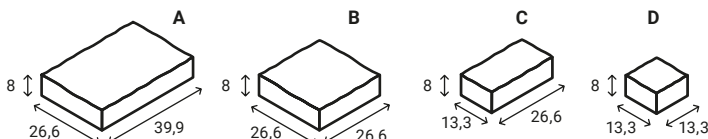

Decora

grosime	8 cm
buc/rând	3A + 6B + 3C + 6D
mp/rând	0,96
mp/palet	~8,64
kg/palet	~1590

preț: café 155 lei/mp dolomit 155 lei/mp granit 155 lei/mp tempo 155 lei/mp

piețe

parcuri

drumuri secundare

acces camioane