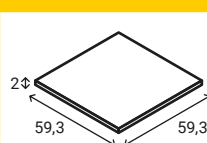

Solid Newstone 2.0

grosime 2 cm
buc/mp 2,84
mp/palet ~21
kg/palet ~940

preț: grey 259 lei/mp

alei
pietonale

curți

terase

Obs.: Ambalarea este în cutii: 0,7 mp/cutie, 2 buc/cutie, 30 cutii/palet.
Comanda minimă este de 1 cutie.

Elis Pavae SRL este reprezentant exclusiv în România
pentru plăcile ceramice Meissen Solid 2.0.