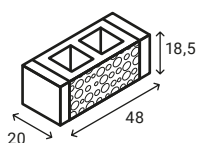

garduri

delimitări
de spații

GARD SIENA | PRODUSE GRĂDINĂ

Element gard Siena 1

înălțime	18,5 cm
buc/mp	11,26
buc/palet	50
kg/buc	~25,60
kg/palet	~1310

preț: alb-crem	44 lei/buc	antracit	44 lei/buc
café	44 lei/buc	dolomit	44 lei/buc