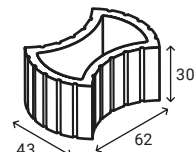

Jardinieră J4

înălțime	30 cm
buc/palet	16
kg/buc	~31,60
kg/palet	~535

preț: gri ciment	59 lei/buc	roșu	65 lei/buc
maro	70 lei/buc		

mobiliu
grădină / urban