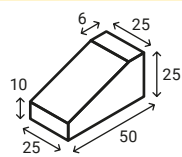

BORDURI CAROSABILE

Element rampă

înălțime	25 cm
buc/m	4
buc/palet	24
kg/buc	~52,90
kg/palet	~1300

preț: gri ciment 30 lei/buc