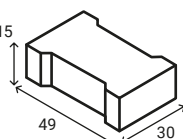

Placă rigolă carosabilă PRC2 simplu armată

grosime	15 cm
buc/m	3,30
buc/palet	32
kg/buc	~42,50
kg/palet	~1390

preț: gri ciment 67 lei/buc