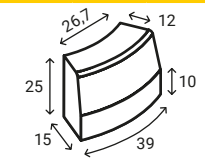

Bordură B9 curbă convexă

înălțime	25 cm
buc/m	2,50
buc/palet	36
kg/buc	~25,40
kg/palet	~915

preț: gri ciment 50 lei/buc