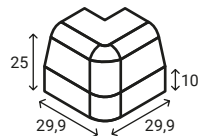

Bordură B3 de colț exterior

NOU

înălțime	25 cm
buc/palet	36
kg/buc	~37
kg/palet	~1362

preț: gri ciment 59 lei/buc