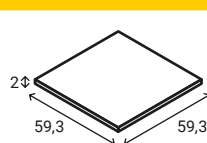

Solid Wood 2.0

grosime 2 cm
buc/mp 2,84
mp/palet ~21
kg/palet ~940

preț: brown 259 lei/mp