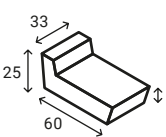

R7 Rigolă de acostament

înălțime	25 cm
buc/m	3
buc/palet	18
kg/buc	~68,90
kg/palet	~1270

preț: gri ciment 46 lei/buc