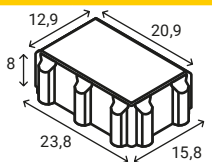

grosime 8 cm
buc/mp 26,38
mp/palet ~9,48
kg/palet ~1047

preț: gri ciment 82 lei/mp antracit 102 lei/mp

Pătrat ECO

grosime 8 cm
buc/mp 25
mp/palet ~9,60
kg/palet ~1350

preț: gri ciment 82 lei/mp antracit 102 lei/mp