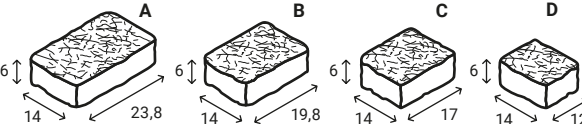

PAVELE SPĂLATE | GAMA PREMIUM

6 cm

Umbra D2

grosime 6 cm
buc/mp 50
mp/palet ~10,80
kg/palet ~1430

preț: alb-crem 159 lei/mp   antracit 159 lei/mp

Umbra D10

grosime 6 cm
buc/mp 25
mp/palet ~10,80
kg/palet ~1470

preț: alb-crem 159 lei/mp   antracit 159 lei/mp
gri deschis 159 lei/mp   gri închis 159 lei/mp

Umbra P3

grosime 6 cm
buc/mp 25
mp/palet ~10,80
kg/palet ~1470

preț: alb-crem 159 lei/mp   antracit 159 lei/mp

Umbra P4

grosime 6 cm
buc/mp 6,25
mp/palet ~9,60
kg/palet ~1330

preț: alb-crem 159 lei/mp   antracit 159 lei/mp
gri deschis 159 lei/mp   gri închis 159 lei/mp

PAVELE ANTICHIZATE | GAMA PREMIUM

6 cm

Antico D2

grosime 6 cm
buc/mp 50
mp/palet ~10,80
kg/palet ~1430

preț: antracit 155 lei/mp   maro patinat 155 lei/mp
alb-crem 165 lei/mp   travertin 165 lei/mp

Antico P3

grosime 6 cm
buc/mp 25
mp/palet ~10,80
kg/palet ~1480

preț: antracit 155 lei/mp   maro patinat 155 lei/mp
alb-crem 165 lei/mp   travertin 165 lei/mp

Antico P6

grosime 6 cm
buc/mp 100
mp/palet ~9,60
kg/palet ~1300

preț: gri ciment 149 lei/mp   antracit 155 lei/mp
maro patinat 155 lei/mp   alb-crem 165 lei/mp
travertin 165 lei/mp

Conic Antico

grosime 6 cm
buc/mp 121
mp/palet ~9,92
kg/palet ~1220

preț: antracit 155 lei/mp
alb-crem 165 lei/mp   travertin 165 lei/mp

Malo Antico

grosime 6 cm
buc/rând 6A + 12B + 12C + 12D
mp/rând 1,02
mp/palet ~10,18
kg/palet ~1350

preț: ambra 155 lei/mp   negru verzui 155 lei/mp
terra 155 lei/mp