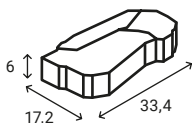

Pietra

VIVIA
COLOR