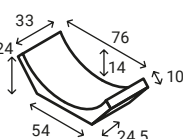

R5 Șanț trapezoidal prefabricat din beton

înălțime	24 cm
buc/m	3
buc/palet	15
kg/buc	~72,70
kg/palet	~1120

preț: gri ciment 49 lei/buc