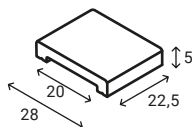

CAPACE DE GARD | PRODUSE GRĂDINĂ

Capac gard 1

grosime	5 cm
buc/m	4,44
buc/palet	144
kg/buc	~5,50
kg/palet	~820

preț: gri ciment	8 lei/buc	antracit	12 lei/buc
maro	12 lei/buc	granola	14 lei/buc
alb-crem	15 lei/buc	travertin	15 lei/buc