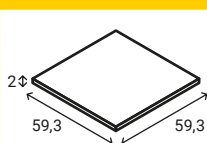

PLĂCI CERAMICE EXTERIOR MEISSEN

Solid Atakama 2.0

grosime 2 cm
buc/mp 2,84
mp/palet ~21
kg/palet ~940

preț: beige 259 lei/mp light grey 259 lei/mp