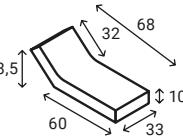

R6 Șanț triunghiular prefabricat din beton

înălțime	28,5 cm
buc/m	3
buc/palet	18
kg/buc	~60,60
kg/palet	~1120

preț: gri ciment 45 lei/buc