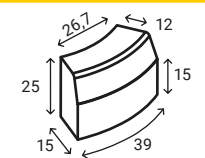

preț: gri ciment 39 lei/buc roșu 53 lei/buc
antracit 55 lei/buc

Bordură B13

înălțime	25 cm
buc/m	2
buc/palet	36
kg/buc	~39,70
kg/palet	~1460

preț: gri ciment 25 lei/buc

Bordură B13 curbă convexă

înălțime	25 cm
buc/m	2,50
buc/palet	36
kg/buc	~26,30
kg/palet	~947