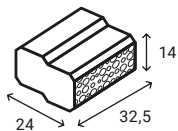

garduri

delimitări
de spații

Obs.: Pentru gardurile Urbana se folosesc capacele de gard 1.

GARD TANDEM | PRODUSE GRĂDINĂ

Bloc gard Tandem

înălțime	14 cm
buc/mp	22
buc/palet	64
kg/buc	~24,30
kg/palet	~1585

preț: alb-crem	35 lei/buc	antracit	35 lei/buc
café	35 lei/buc	maro	35 lei/buc