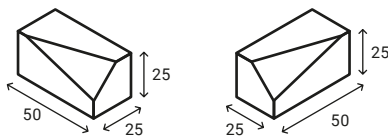

preț: gri ciment 30 lei/buc

delimitări
de spații

BORDURI CAROSABILE

Element rampă

înălțime	25 cm
buc/m	4
buc/palet	24
kg/buc	~52,90
kg/palet	~1300

preț: gri ciment 30 lei/buc

Element racord stânga / dreapta