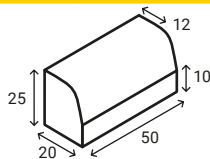

preț: gri ciment 50 lei/buc

Bordură B11

înălțime	25 cm
buc/m	1
buc/palet	12
kg/buc	~110
kg/palet	~1350

preț: gri ciment 60 lei/buc

Bordură B3

înălțime	25 cm
buc/m	2
buc/palet	24
kg/buc	~52,10
kg/palet	~1280