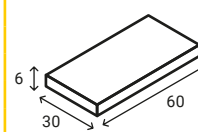

Dreptunghi D7

grosime	6 cm
buc/mp	5,55
mp/palet	~10,80
kg/palet	~1560

preț: antracit 87 lei/mp alb-crem 103 lei/mp